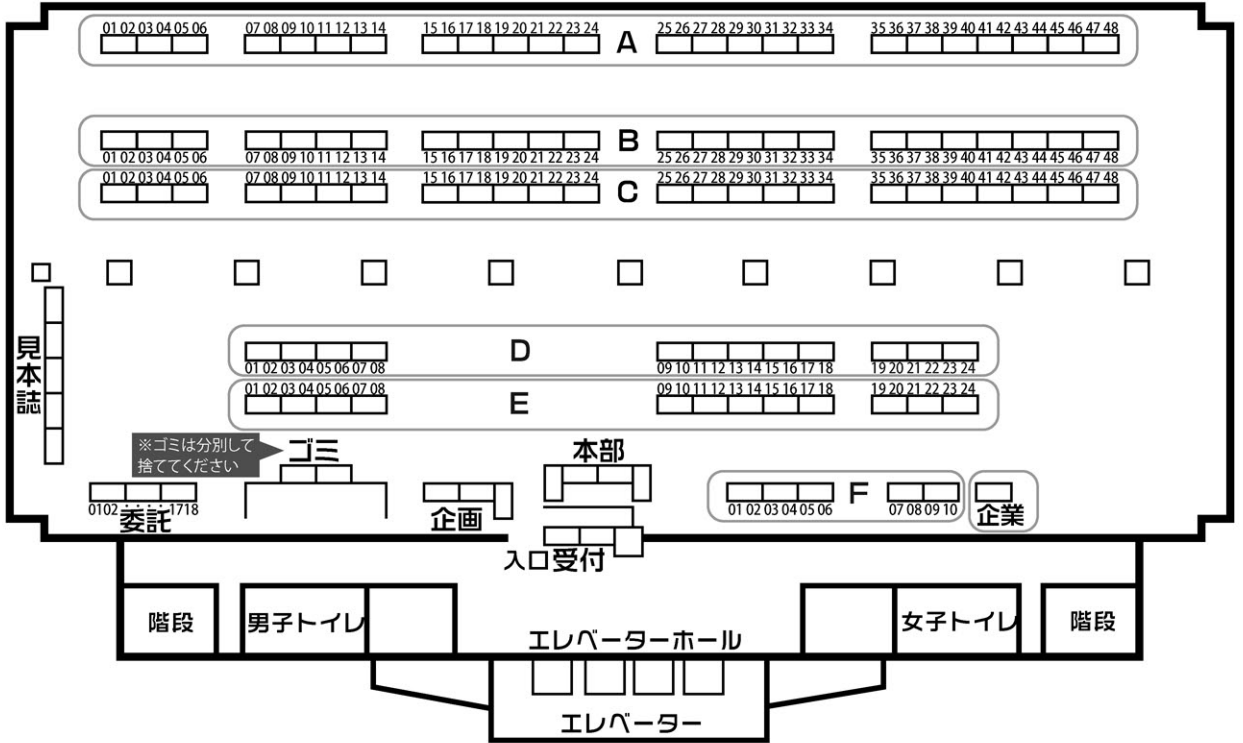

ショタスクラッチ21当日のご案内

※ショタスクラッチ21は18歳未満の入場はできません。

年齢確認を行いますので、公的機関発行の身分証明書を必ず持参ください。

詳細についてはショタスクラッチ公式WEBサイトに掲載しています。

会場配置図

ジャンル別配置図

スクラッチ 刊行物販売所

イベント開催記念アンソロジーや、カタログバックナンバーなどを頒布します。

※ 喫煙は建物外・会場敷地内の所定の灰皿でお願いします。

※ チラシ置き場は入場口付近に設置予定です。当日ご確認下さい。

※ ジャンル分けは配置の仕様上、厳密なものではありませんので目安としてご利用ください。