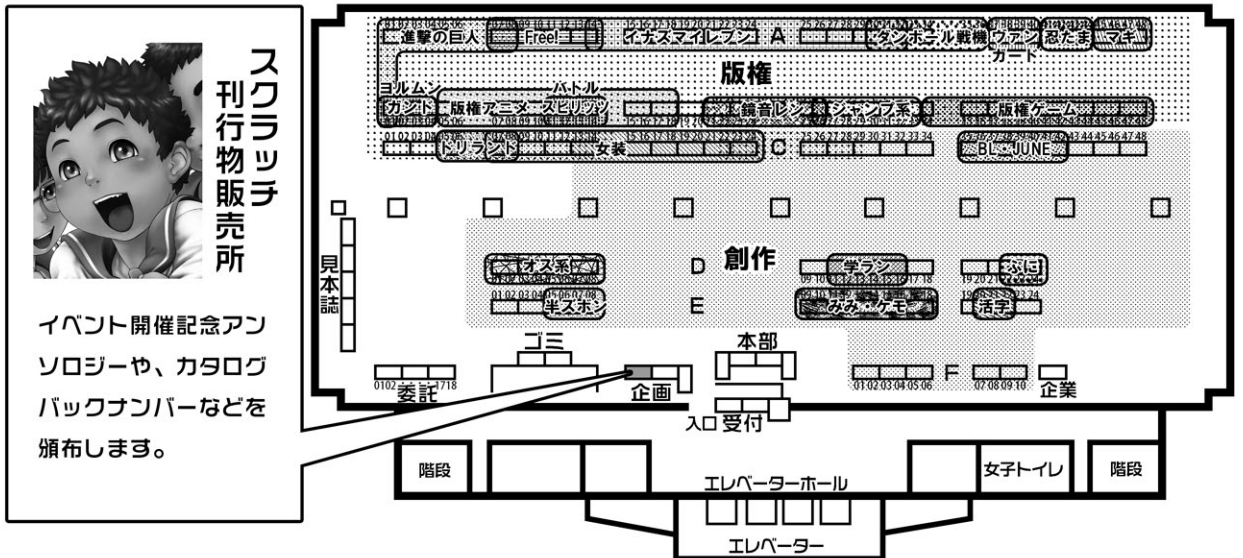

ショタスクラッチ21当日のご案内

※ショタスクラッチ21は18歳未満の入場はできません。

年齢確認を行いますので、公的機関発行の身分証明書を必ず持参ください。

詳細についてはショタスクラッチ公式WEBサイトに掲載しています。

会場配置図

ジャンル別配置図

スクラッチ 刊行物販売所

イベント開催記念アンソロジーや、カタログバックナンバーなどを頒布します。

※ 喫煙は建物外・会場敷地内の所定の灰皿でお願いします。

※ チラシ置き場は入場口付近に設置予定です。当日ご確認下さい。

※ ジャンル分けは配置の仕様上、厳密なものではありませんので目安としてご利用ください。