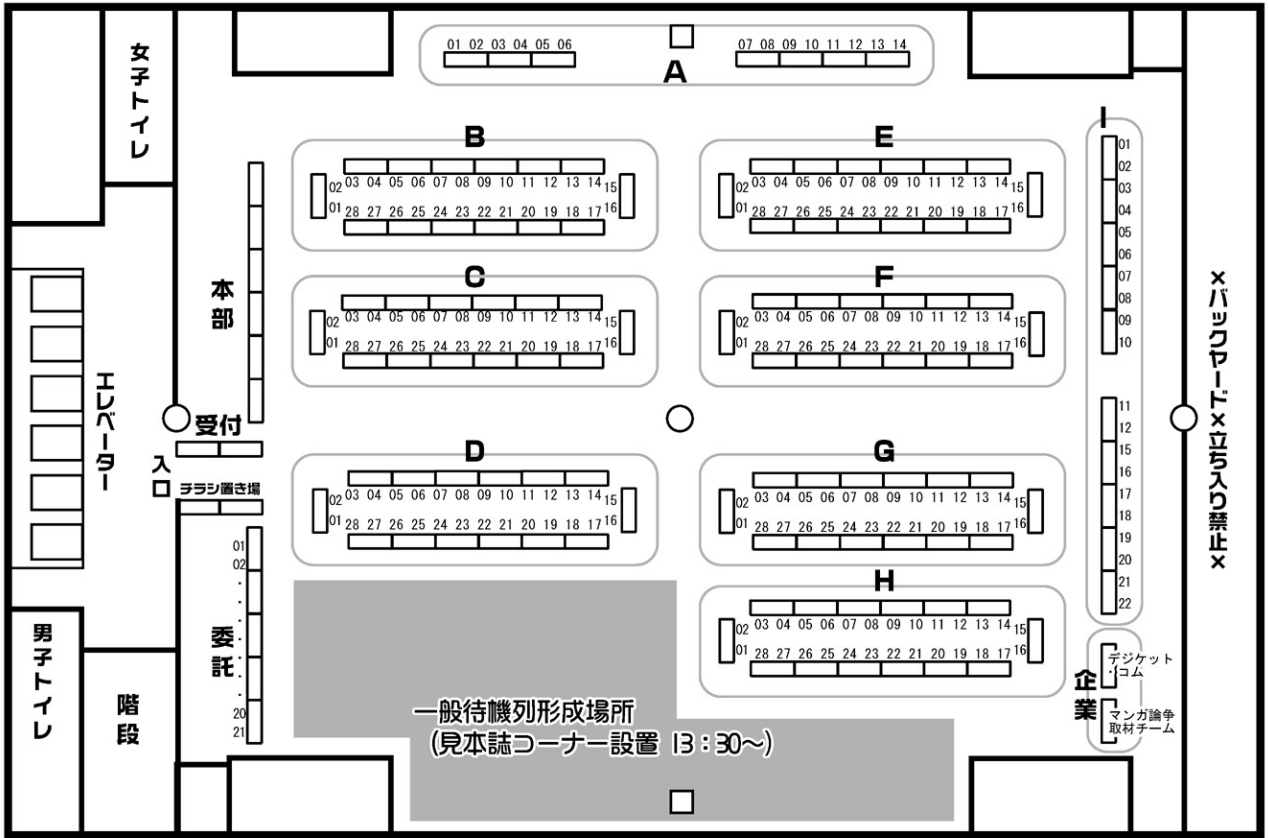

会場配置図

※I13委・I14委はしめ☆こみ本部にて販売致します

ジャンル別配置図

※下図は配置の仕様上、厳密なものではありませんので目安としてご利用下さい。

Illustration of anime characters in swimsuits, likely related to the 'Summer Wars' or 'Inazuma Eleven' genres.

渾少年イベント
「しめ☆こみ」
本部I12