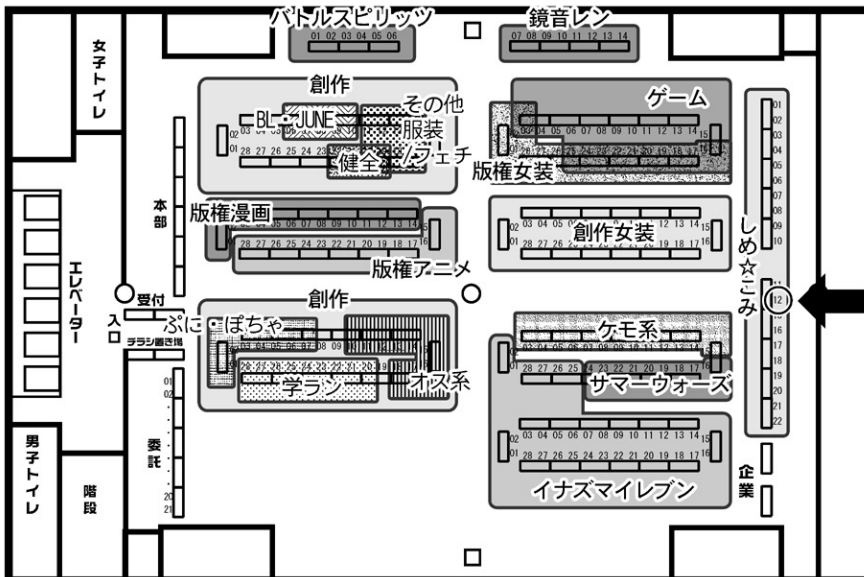

会場配置図

※I13委・I14委はしめ☆こみ本部にて販売致します

ジャンル別配置図

※下図は配置の仕様上、厳密なものではありませんので目安としてご利用下さい。

Illustration of anime characters in swimsuits, likely related to the 'Summer Wars' or 'Inazuma Eleven' genres.

渾少年イベント
「しめ☆こみ」
本部I12