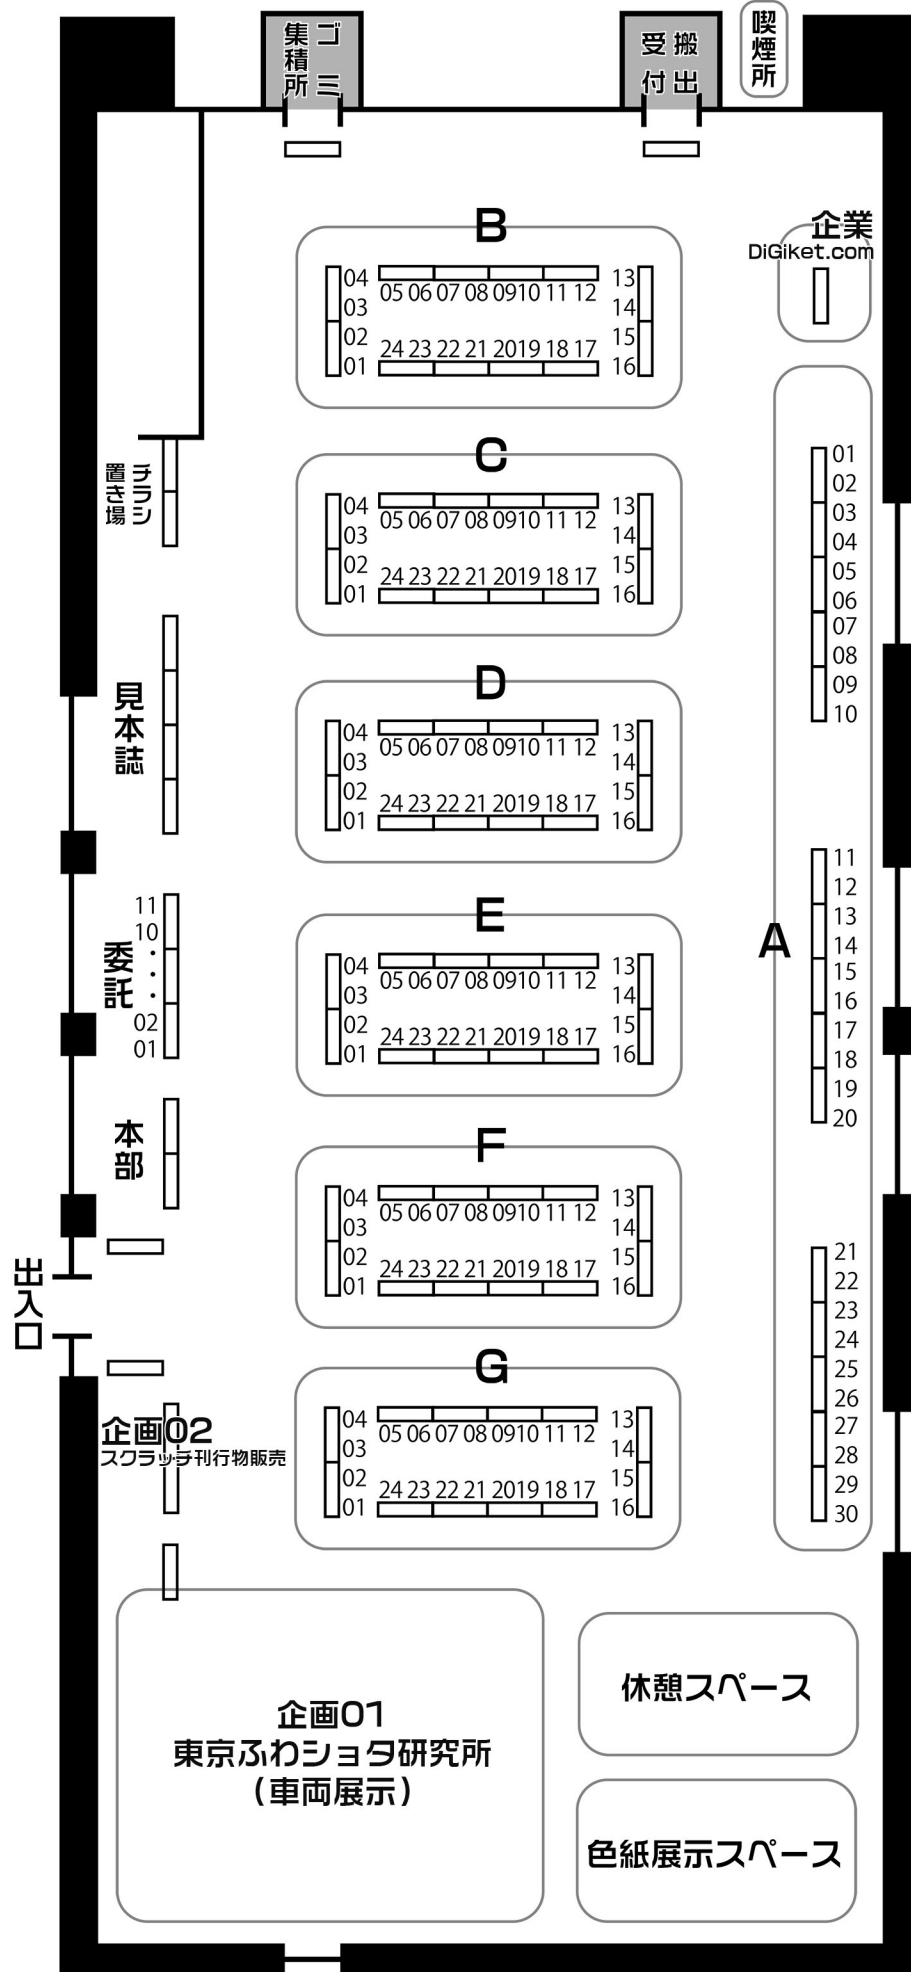

ショタスクラッチSPECIAL4 会場配置図

一般入場待機列形成場所（10時～）
※カタログ購入後、スタッフの指示にしたがって整列してください※